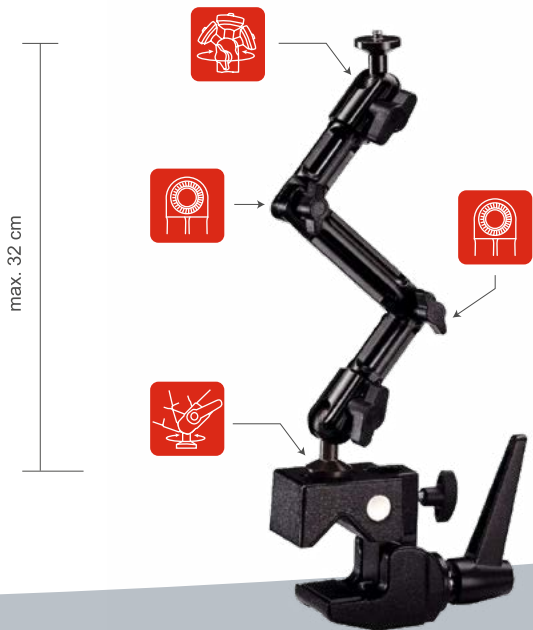

DO-J

- Material:** Aluminium
- Befestigungsart:** Super-Klemme - Schraubklemme mit Öffnung für Plattendicke 0-35 mm und Stangendurchmesser von 10-48 mm
- Arme:** 3 Glieder
- Halterkopf:** Kugelkopfgelenk
- Höhe Halter:** Je nach Zusammenbau der Glieder max. 32 cm
- Tragkraft:** 1,5 kg
- Kamerageeignet:** ja
- Lieferbar:** mit Tisch P oder Q

SL-W

Material: Aluminium
Befestigungsart: Montageklemme, Plattenstärke bis 43 mm und Rohrdurchmesser 9 – 50 mm
Arme: 2 Arme
Halterkopf: Kugelkopfgelenk
Höhe Halter: max. 43 cm
Tragkraft: 1,5 kg
Kamerageeignet: ja
Lieferbar: mit Tisch P oder Q

SL-T

Material: Aluminium
Befestigungsart: Montageklemme, Plattenstärke bis 65 mm
Arme: 2 Arme
Halterkopf: Kugelkopfgelenk
Höhe Halter: max. 88 cm
Tragkraft: 0,5 – 1,2 kg
Kamerageeignet: nein
Lieferbar: mit Tisch P oder Q

DO-C

Material: Aluminium
Befestigungsart: Montageklemme, Plattenstärke bis 43 mm und Rohrdurchmesser 9–50 mm
Arme: 5 Glieder
Halterkopf: Kugelkopfgelenk
Höhe Halter: Je nach Zusammenbau der Glieder max. 32 cm
Tragkraft: 1,5 kg
Kamerageeignet: ja
Lieferbar: mit Tisch P oder Q