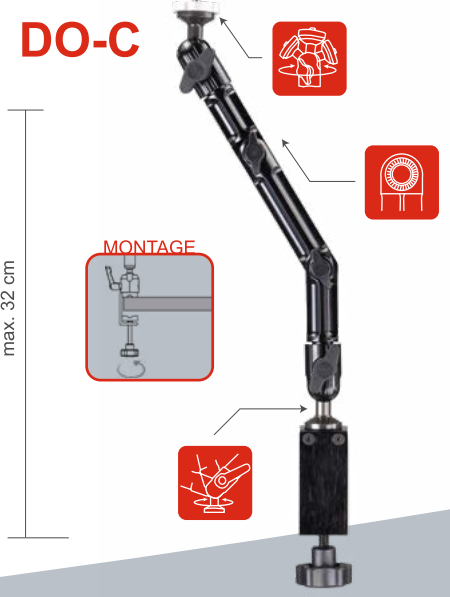

DO-J

- Material:** Aluminium
- Befestigungsart:** Super-Klemme - Schraubklemme mit Öffnung für Plattendicke 0-35 mm und Stangendurchmesser von 10-48 mm
- Arme:** 3 Glieder
- Halterkopf:** Kugelkopfgelenk
- Höhe Halter:** Je nach Zusammenbau der Glieder max. 32 cm
- Tragkraft:** 1,5 kg
- Kamerageeignet:** ja
- Lieferbar:** mit Tisch P oder Q

SL-W

Material: Aluminium
Befestigungsart: Montageklemme, Plattenstärke bis 43 mm und Rohrdurchmesser 9 – 50 mm
Arme: 2 Arme
Halterkopf: Kugelkopfgelenk
Höhe Halter: max. 43 cm
Tragkraft: 1,5 kg
Kamerageeignet: ja
Lieferbar: mit Tisch P oder Q

SL-T

Material: Aluminium
Befestigungsart: Montageklemme, Plattenstärke bis 65 mm
Arme: 2 Arme
Halterkopf: Kugelkopfgelenk
Höhe Halter: max. 88 cm
Tragkraft: 0,5 – 1,2 kg
Kamerageeignet: nein
Lieferbar: mit Tisch P oder Q

DO-C

Material: Aluminium
Befestigungsart: Montageklemme, Plattenstärke bis 43 mm und Rohrdurchmesser 9–50 mm
Arme: 5 Glieder
Halterkopf: Kugelkopfgelenk
Höhe Halter: Je nach Zusammenbau der Glieder max. 32 cm
Tragkraft: 1,5 kg
Kamerageeignet: ja
Lieferbar: mit Tisch P oder Q