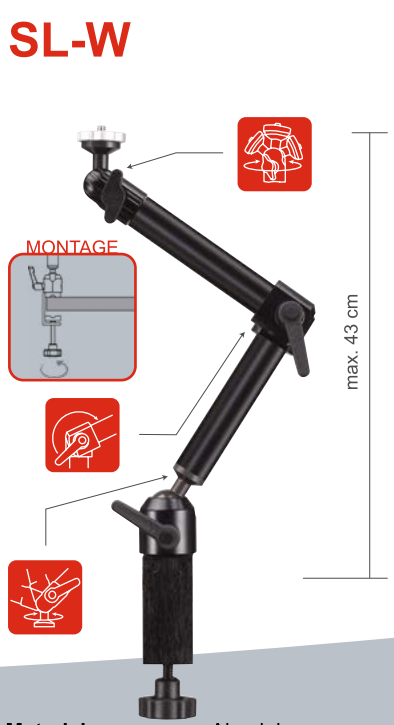

DO-J

- Material:** Aluminium
- Befestigungsart:** Super-Klemme - Schraubklemme mit Öffnung für Plattendicke 0-35 mm und Stangendurchmesser von 10-48 mm
- Arme:** 3 Glieder
- Halterkopf:** Kugelkopfgelenk
- Höhe Halter:** Je nach Zusammenbau der Glieder max. 32 cm
- Tragkraft:** 1,5 kg
- Kamerageeignet:** ja
- Lieferbar:** mit Tisch P oder Q

Komfort in Perfektion für Ihre Mobilität.

HALTER FÜR TABLET & CO., FOTO- UND VIDEOKAMERA

ONYX HOME + OFFICE SERIE

INDIVIDUELLE LÖSUNGEN FÜR TABLET & CO.

SL-C

Material: Aluminium
Befestigungsart: Montageklemme, Plattenstärke bis 43 mm und Rohrdurchmesser 9 – 50 mm
Arme: 2 Arme
Halterkopf: Kugelkopfgelenk
Höhe Halter: max. 56,5 cm
Tragkraft: 1,5 kg
Kamerageeignet: ja
Lieferbar: mit Tisch P oder Q

SL-W

Material: Aluminium
Befestigungsart: Montageklemme, Plattenstärke bis 43 mm und Rohrdurchmesser 9 – 50 mm
Arme: 2 Arme
Halterkopf: Kugelkopfgelenk
Höhe Halter: max. 43 cm
Tragkraft: 1,5 kg
Kamerageeignet: ja
Lieferbar: mit Tisch P oder Q

DO-C

Material: Aluminium
Befestigungsart: Montageklemme, Plattenstärke bis 43 mm und Rohrdurchmesser 9–50 mm
Arme: 5 Glieder
Halterkopf: Kugelkopfgelenk
Höhe Halter: Je nach Zusammenbau der Glieder max. 32 cm
Tragkraft: 1,5 kg
Kamerageeignet: ja
Lieferbar: mit Tisch P oder Q