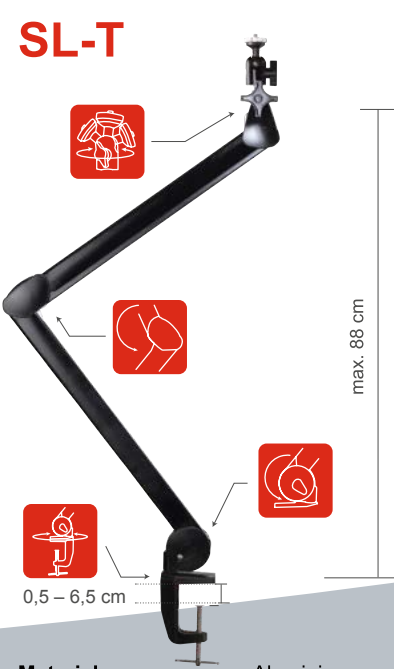

DO-J

- Material:** Aluminium
- Befestigungsart:** Super-Klemme - Schraubklemme mit Öffnung für Plattendicke 0-35 mm und Stangendurchmesser von 10-48 mm
- Arme:** 3 Glieder
- Halterkopf:** Kugelkopfgelenk
- Höhe Halter:** Je nach Zusammenbau der Glieder max. 32 cm
- Tragkraft:** 1,5 kg
- Kamerageeignet:** ja
- Lieferbar:** mit Tisch P oder Q

Komfort in Perfektion für Ihre Mobilität.

HALTER FÜR TABLET & CO., FOTO- UND VIDEOKAMERA

ONYX HOME + OFFICE SERIE

INDIVIDUELLE LÖSUNGEN FÜR TABLET & CO.

SL-C

Material: Aluminium
Befestigungsart: Montageklemme, Plattenstärke bis 43 mm und Rohrdurchmesser 9 – 50 mm
Arme: 2 Arme
Halterkopf: Kugelkopfgelenk
Höhe Halter: max. 56,5 cm
Tragkraft: 1,5 kg
Kamerageeignet: ja
Lieferbar: mit Tisch P oder Q

SL-W

Material: Aluminium
Befestigungsart: Montageklemme, Plattenstärke bis 43 mm und Rohrdurchmesser 9 – 50 mm
Arme: 2 Arme
Halterkopf: Kugelkopfgelenk
Höhe Halter: max. 43 cm
Tragkraft: 1,5 kg
Kamerageeignet: ja
Lieferbar: mit Tisch P oder Q

SL-T

Material: Aluminium
Befestigungsart: Montageklemme, Plattenstärke bis 65 mm
Arme: 2 Arme
Halterkopf: Kugelkopfgelenk
Höhe Halter: max. 88 cm
Tragkraft: 0,5 – 1,2 kg
Kamerageeignet: nein
Lieferbar: mit Tisch P oder Q